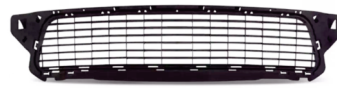

Partner e Berlingo 10/17
RIB-571 - Central

Partner e Berlingo 10/20
Suporte Farol Auxiliar
RIB-578 - LD
RIB-579 - LE

Grade de Para-choque - RENAULT

Clio 96/99
RIB-615 - LD
RIB-614 - LE

Clio 04/06
RIB-624 - LD
RIB-625 - LE

Clio 06/12
RIB-604 - Central

Clio 06/12
RIB-605 - Sem Furo LD
RIB-606 - Sem Furo LE

Clio 06/12
RIB-607 - Com Furo LD
RIB-608 - Com Furo LE

Clio 14/19 e Duster
Suporte Farol Auxiliar
RIB-682 - LD
RIB-683 - LE

Duster 11/15
RIB-655 - Central

Duster 15/18
RIB-3008R - Com Furo LD
RIB-3007R - Com Furo LE

Duster 15/18
RIB-3006R - Sem Furo LD
RIB-3005R - Sem Furo LE

Kangoo 08/...
RIB-5319D - Com Furo LD
RIB-5319E - Com Furo LE