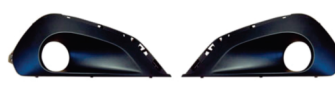

206 04/07
Preta
RIB-557N - Central (bocão)

207 08/16
RIB-577G - Central Prata
RIB-577N - Central Preta

208 12/16
RIB-6472 - Inferior

208 12/16
RIB-7480 - Central

208 16/19
RIB-E4014 - Central

208 16/19
Friso da Grade Central
RIB-E6080 - Prata

208 16/19
Friso da Grade Central
RIB-E7580 - Preto

208 16/19
RIB-E4221 - Sem Friso LD
RIB-E4220 - Sem Friso LE

208
Aro Para-choque (Milha)
RIB-1825 - Cromado LD
RIB-1826 - Cromado LE

208 16/19
Friso da Grade do Para-choque
RIB-E4232 - Preto LD
RIB-E4234 - Preto LE