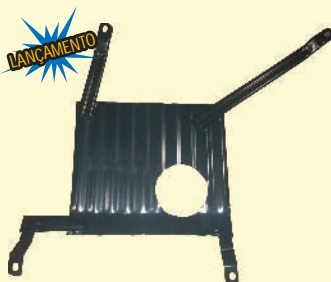

HYUNDAI
Creta 2017
Medida: 400x350
SF-625P - SOFT - R$ 79,00